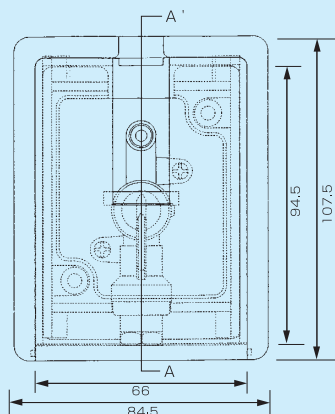

- 8φフレアレス
- 10φフレアレス

■TI-18チーズ

- 8φフレアレス
- 10φフレアレス

■TI-7ジョイント

- 〈入口寸法〉 〈出口寸法〉
- R1/2
 - R3/8
 - R1/4
 - R1/8
 - 8φフレアレス

■TI-680

- 8φ銅管接続用
- 壁用ボックス

※フレアナット(14平六角)締付けトルク 20N・m