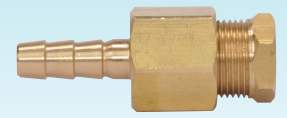

灯油用接続キット その他

■TI-65

- 8φ銅管接続用
- Rc1/2 銅管接続用
- 壁用ボックス
- 化粧ふた (アイボリー)

■TI-66

- 8φ銅管接続用
- Rc1/2 銅管接続用
- 床用ボックス
- 化粧ふた (シルバー)

■TI-88

- 8φ銅管接続用
- 床、壁両用ボックス
- 化粧ふた (シルバー)

※在庫が無くなり次第、販売終了いたします。

■灯油用ホース口

- 6φホース用 ×R1/2

- 6φホース用 ×R3/8

- 6φホース用 ×R1/4

- 6φホース用 ×8φ銅管用

■TI-16エルボ

- 8φフレアレス
- 10φフレアレス

■TI-17ソケット

- 8φフレアレス
- 10φフレアレス

■TI-18チーズ

- 8φフレアレス
- 10φフレアレス

■TI-7ジョイント

- 〈入口寸法〉 〈出口寸法〉
- R1/2
 - R3/8
 - R1/4
 - R1/8
 - 8φフレアレス

■TI-680

- 8φ銅管接続用
- 壁用ボックス

※フレアナット(14平六角)締付けトルク 20N・m