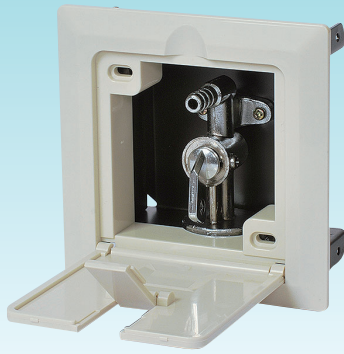

灯油用接続キット その他

■TI-65

- 8φ銅管接続用
- Rc1/2 銅管接続用
- 壁用ボックス
- 化粧ふた (アイボリー)

■TI-66

- 8φ銅管接続用
- Rc1/2 銅管接続用
- 床用ボックス
- 化粧ふた (シルバー)

■TI-88

- 8φ銅管接続用
- 床、壁両用ボックス
- 化粧ふた (シルバー)

※在庫が無くなり次第、販売終了いたします。

■灯油用ホース口

- 6φホース用 ×R1/2

- 6φホース用 ×R3/8

- 6φホース用 ×R1/4

- 6φホース用 ×8φ銅管用

■TI-16エルボ

- 8φフレアレス
- 10φフレアレス

■TI-17ソケット

- 8φフレアレス
- 10φフレアレス

■TI-18チーズ

- 8φフレアレス
- 10φフレアレス

■TI-7ジョイント

- 〈入口寸法〉 〈出口寸法〉
- R1/2
 - R3/8
 - R1/4
 - R1/8
 - 8φフレアレス

■TI-680

- 8φ銅管接続用
- 壁用ボックス

※フレアナット(14平六角)締付けトルク 20N・m