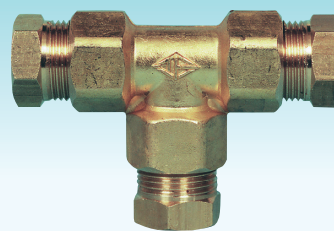

灯油用接続キット その他

■TI-65

- 8φ銅管接続用
- Rc1/2 銅管接続用
- 壁用ボックス
- 化粧ふた (アイボリー)

■TI-66

- 8φ銅管接続用
- Rc1/2 銅管接続用
- 床用ボックス
- 化粧ふた (シルバー)

■TI-88

- 8φ銅管接続用
- 床、壁両用ボックス
- 化粧ふた (シルバー)

※在庫が無くなり次第、販売終了いたします。

■灯油用ホース口

- 6φホース用 ×R1/2

- 6φホース用 ×R3/8

- 6φホース用 ×R1/4

- 6φホース用 ×8φ銅管用

■TI-16エルボ

- 8φフレアレス
- 10φフレアレス

■TI-17ソケット

- 8φフレアレス
- 10φフレアレス

■TI-18チーズ

- 8φフレアレス
- 10φフレアレス

■TI-7ジョイント

- 〈入口寸法〉 〈出口寸法〉
- R1/2
 - R3/8
 - R1/4
 - R1/8
 - 8φフレアレス

■TI-680

- 8φ銅管接続用
- 壁用ボックス

※フレアナット(14平六角)締付けトルク 20N・m