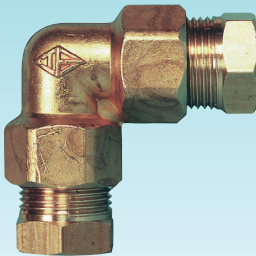

灯油用接続キット その他

■TI-65

- 8φ銅管接続用
- Rc1/2 銅管接続用
- 壁用ボックス
- 化粧ふた (アイボリー)

■TI-66

- 8φ銅管接続用
- Rc1/2 銅管接続用
- 床用ボックス
- 化粧ふた (シルバー)

■TI-88

- 8φ銅管接続用
- 床、壁両用ボックス
- 化粧ふた (シルバー)

※在庫が無くなり次第、販売終了いたします。

■灯油用ホース口

- 6φホース用 ×R1/2

- 6φホース用 ×R3/8

- 6φホース用 ×R1/4

- 6φホース用 ×8φ銅管用

■TI-16エルボ

- 8φフレアレス
- 10φフレアレス

■TI-17ソケット

- 8φフレアレス
- 10φフレアレス

■TI-18チーズ

- 8φフレアレス
- 10φフレアレス

■TI-7ジョイント

- 〈入口寸法〉 〈出口寸法〉
- R1/2
 - R3/8
 - R1/4
 - R1/8
 - 8φフレアレス

■TI-680

- 8φ銅管接続用
- 壁用ボックス

※フレアナット(14平六角)締付けトルク 20N・m