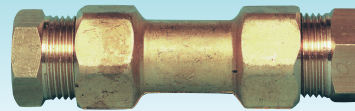

灯油用接続キット その他

■TI-65

- 8φ銅管接続用
- Rc1/2 銅管接続用
- 壁用ボックス
- 化粧ふた (アイボリー)

■TI-66

- 8φ銅管接続用
- Rc1/2 銅管接続用
- 床用ボックス
- 化粧ふた (シルバー)

■TI-88

- 8φ銅管接続用
- 床、壁両用ボックス
- 化粧ふた (シルバー)

※在庫が無くなり次第、販売終了いたします。

■灯油用ホース口

- 6φホース用 ×R1/2

- 6φホース用 ×R3/8

- 6φホース用 ×R1/4

- 6φホース用 ×8φ銅管用

■TI-16エルボ

- 8φフレアレス
- 10φフレアレス

■TI-17ソケット

- 8φフレアレス
- 10φフレアレス

■TI-18チーズ

- 8φフレアレス
- 10φフレアレス

■TI-7ジョイント

- 〈入口寸法〉 〈出口寸法〉
- R1/2
 - R3/8
 - R1/4
 - R1/8
 - 8φフレアレス

■TI-680

- 8φ銅管接続用
- 壁用ボックス

※フレアナット(14平六角)締付けトルク 20N・m