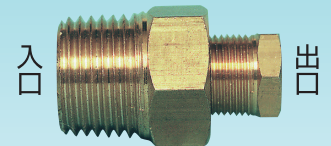

- 8φフレアレス
- 10φフレアレス

■TI-18チーズ

- 8φフレアレス
- 10φフレアレス

■TI-7ジョイント

- 〈入口寸法〉 〈出口寸法〉
- R1/2
 - R3/8
 - R1/4
 - R1/8
 - 8φフレアレス

■TI-680

- 8φ銅管接続用
- 壁用ボックス

※フレアナット(14平六角)締付けトルク 20N・m