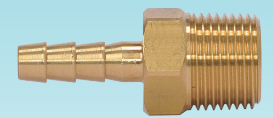

灯油用接続キット その他

■TI-65

- 8φ銅管接続用
- Rc1/2 銅管接続用
- 壁用ボックス
- 化粧ふた (アイボリー)

■TI-66

- 8φ銅管接続用
- Rc1/2 銅管接続用
- 床用ボックス
- 化粧ふた (シルバー)

■TI-88

- 8φ銅管接続用
- 床、壁両用ボックス
- 化粧ふた (シルバー)

※在庫が無くなり次第、販売終了いたします。

■灯油用ホース口

- 6φホース用 ×R1/2

- 6φホース用 ×R3/8

- 6φホース用 ×R1/4

- 6φホース用 ×8φ銅管用

■TI-16エルボ

- 8φフレアレス
- 10φフレアレス

■TI-17ソケット

- 8φフレアレス
- 10φフレアレス

■TI-18チーズ

- 8φフレアレス
- 10φフレアレス

■TI-7ジョイント

- 〈入口寸法〉 〈出口寸法〉
- R1/2
 - R3/8
 - R1/4
 - R1/8
 - 8φフレアレス

■TI-680

- 8φ銅管接続用
- 壁用ボックス

※フレアナット(14平六角)締付けトルク 20N・m