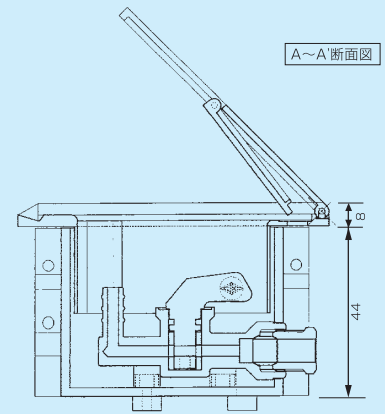

- 8φフレアレス
- 10φフレアレス

■TI-18チーズ

- 8φフレアレス
- 10φフレアレス

■TI-7ジョイント

- 〈入口寸法〉 〈出口寸法〉
- R1/2
 - R3/8
 - R1/4
 - R1/8
 - 8φフレアレス

■TI-680

- 8φ銅管接続用
- 壁用ボックス

※フレアナット(14平六角)締付けトルク 20N・m