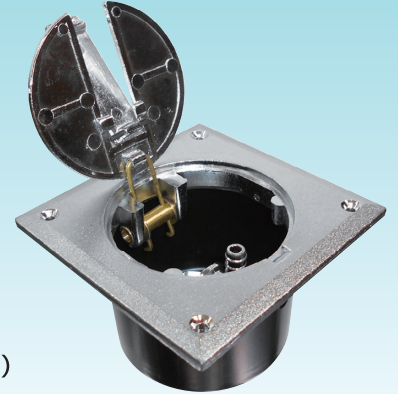

灯油用接続キット その他

■TI-65

- 8φ銅管接続用
- Rc1/2 銅管接続用
- 壁用ボックス
- 化粧ふた (アイボリー)

■TI-66

- 8φ銅管接続用
- Rc1/2 銅管接続用
- 床用ボックス
- 化粧ふた (シルバー)

■TI-88

- 8φ銅管接続用
- 床、壁両用ボックス
- 化粧ふた (シルバー)

※在庫が無くなり次第、販売終了いたします。

■灯油用ホース口

- 6φホース用 ×R1/2

- 6φホース用 ×R3/8

- 6φホース用 ×R1/4

- 6φホース用 ×8φ銅管用

■TI-16エルボ

- 8φフレアレス
- 10φフレアレス

■TI-17ソケット

- 8φフレアレス
- 10φフレアレス

■TI-18チーズ

- 8φフレアレス
- 10φフレアレス

■TI-7ジョイント

- 〈入口寸法〉 〈出口寸法〉
- R1/2
 - R3/8
 - R1/4
 - R1/8
 - 8φフレアレス

■TI-680

- 8φ銅管接続用
- 壁用ボックス

※フレアナット(14平六角)締付けトルク 20N・m