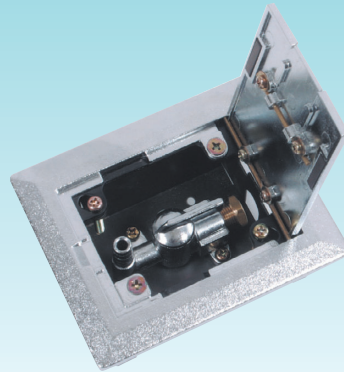

灯油用接続キット その他

■TI-65

- 8φ銅管接続用
- Rc1/2 銅管接続用
- 壁用ボックス
- 化粧ふた (アイボリー)

■TI-66

- 8φ銅管接続用
- Rc1/2 銅管接続用
- 床用ボックス
- 化粧ふた (シルバー)

■TI-88

- 8φ銅管接続用
- 床、壁両用ボックス
- 化粧ふた (シルバー)

※在庫が無くなり次第、販売終了いたします。

■灯油用ホース口

- 6φホース用 ×R1/2

- 6φホース用 ×R3/8

- 6φホース用 ×R1/4

- 6φホース用 ×8φ銅管用

■TI-16エルボ

- 8φフレアレス
- 10φフレアレス

■TI-17ソケット

- 8φフレアレス
- 10φフレアレス

■TI-18チーズ

- 8φフレアレス
- 10φフレアレス

■TI-7ジョイント

- 〈入口寸法〉 〈出口寸法〉
- R1/2
 - R3/8
 - R1/4
 - R1/8
 - 8φフレアレス

■TI-680

- 8φ銅管接続用
- 壁用ボックス

※フレアナット(14平六角)締付けトルク 20N・m