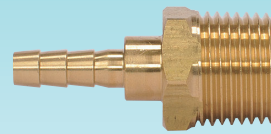

灯油用接続キット その他

■TI-65

- 8φ銅管接続用
- Rc1/2 銅管接続用
- 壁用ボックス
- 化粧ふた (アイボリー)

■TI-66

- 8φ銅管接続用
- Rc1/2 銅管接続用
- 床用ボックス
- 化粧ふた (シルバー)

■TI-88

- 8φ銅管接続用
- 床、壁両用ボックス
- 化粧ふた (シルバー)

※在庫が無くなり次第、販売終了いたします。

■灯油用ホース口

- 6φホース用 ×R1/2

- 6φホース用 ×R3/8

- 6φホース用 ×R1/4

- 6φホース用 ×8φ銅管用

■TI-16エルボ

- 8φフレアレス
- 10φフレアレス

■TI-17ソケット

- 8φフレアレス
- 10φフレアレス

■TI-18チーズ

- 8φフレアレス
- 10φフレアレス

■TI-7ジョイント

- 〈入口寸法〉 〈出口寸法〉
- R1/2
 - R3/8
 - R1/4
 - R1/8
 - 8φフレアレス

■TI-680

- 8φ銅管接続用
- 壁用ボックス

※フレアナット(14平六角)締付けトルク 20N・m