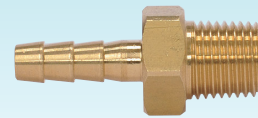

灯油用接続キット その他

■TI-65

- 8φ銅管接続用
- Rc1/2 銅管接続用
- 壁用ボックス
- 化粧ふた (アイボリー)

■TI-66

- 8φ銅管接続用
- Rc1/2 銅管接続用
- 床用ボックス
- 化粧ふた (シルバー)

■TI-88

- 8φ銅管接続用
- 床、壁両用ボックス
- 化粧ふた (シルバー)

※在庫が無くなり次第、販売終了いたします。

■灯油用ホース口

- 6φホース用 ×R1/2

- 6φホース用 ×R3/8

- 6φホース用 ×R1/4

- 6φホース用 ×8φ銅管用

■TI-16エルボ

- 8φフレアレス
- 10φフレアレス

■TI-17ソケット

- 8φフレアレス
- 10φフレアレス

■TI-18チーズ

- 8φフレアレス
- 10φフレアレス

■TI-7ジョイント

- 〈入口寸法〉 〈出口寸法〉
- R1/2
 - R3/8
 - R1/4
 - R1/8
 - 8φフレアレス

■TI-680

- 8φ銅管接続用
- 壁用ボックス

※フレアナット(14平六角)締付けトルク 20N・m