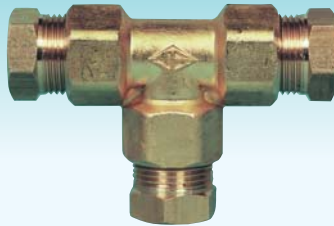

灯油用接続キット その他

■TI-65

- 8φ銅管接続用
- 1/2PT銅管接続用
- 化粧ふた (アイボリー)

■TI-66

- 8φ銅管接続用
- 1/2PT銅管接続用
- 化粧ふた (シルバー・ブロンズ)

■TI-88

- 8φ銅管接続用
- 床、壁両用ボックス
- 化粧ふた (シルバー・ブロンズ)

■灯油用ホース口

- 6φホース用×1/2PT
- 6φホース用×6φ銅管用
- 6φホース用×3/8PT
- 6φホース用×8φ銅管用
- 6φホース用×1/4PT
- 6φホース用×9.53φ銅管用
- 6φホース用×10φ銅管用

■TI-16エルボ

- 6φフレアレス
- 8φフレアレス
- 9.53φフレアレス
- 10φフレアレス

■TI-17ソケット

- 6φフレアレス
- 8φフレアレス
- 9.53φフレアレス
- 10φフレアレス

■TI-18チーズ

- 6φフレアレス
- 8φフレアレス
- 9.53φフレアレス
- 10φフレアレス

■TI-7ジョイント

- | | |
|--------|-------------|
| 〈入口寸法〉 | 〈出口寸法〉 |
| ●1/2PT | ●6φフレアレス |
| ●3/8PT | ●8φフレアレス |
| ●1/4PT | ●9.53φフレアレス |
| ●1/8PT | ●10φフレアレス |