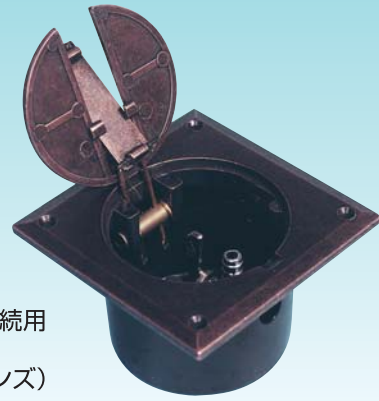

灯油用接続キット その他

■TI-65

- 8φ銅管接続用
- 1/2PT銅管接続用
- 化粧ふた (アイボリー)

■TI-66

- 8φ銅管接続用
- 1/2PT銅管接続用
- 化粧ふた (シルバー・ブロンズ)

■TI-88

- 8φ銅管接続用
- 床、壁両用ボックス
- 化粧ふた (シルバー・ブロンズ)

■灯油用ホース口

- 6φホース用×1/2PT
- 6φホース用×6φ銅管用
- 6φホース用×3/8PT
- 6φホース用×8φ銅管用
- 6φホース用×1/4PT
- 6φホース用×9.53φ銅管用
- 6φホース用×10φ銅管用

■TI-16エルボ

- 6φフレアレス
- 8φフレアレス
- 9.53φフレアレス
- 10φフレアレス

■TI-17ソケット

- 6φフレアレス
- 8φフレアレス
- 9.53φフレアレス
- 10φフレアレス

■TI-680

- 8φ銅管接続用