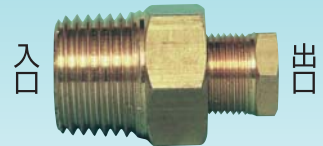

灯油用接続キット その他

■TI-65

- 8φ銅管接続用
- 1/2PT銅管接続用
- 化粧ふた (アイボリー)

■TI-66

- 8φ銅管接続用
- 1/2PT銅管接続用
- 化粧ふた (シルバー・ブロンズ)

■TI-88

- 8φ銅管接続用
- 床、壁両用ボックス
- 化粧ふた (シルバー・ブロンズ)

■灯油用ホース口

- 6φホース用×1/2PT
- 6φホース用×6φ銅管用
- 6φホース用×3/8PT
- 6φホース用×8φ銅管用
- 6φホース用×1/4PT
- 6φホース用×9.53φ銅管用
- 6φホース用×10φ銅管用

■TI-16エルボ

- 6φフレアレス
- 8φフレアレス
- 9.53φフレアレス
- 10φフレアレス

■TI-17ソケット

- 6φフレアレス
- 8φフレアレス
- 9.53φフレアレス
- 10φフレアレス

■TI-18チーズ

- 6φフレアレス
- 8φフレアレス
- 9.53φフレアレス
- 10φフレアレス

■TI-7ジョイント

- | | |
|--------|-------------|
| 〈入口寸法〉 | 〈出口寸法〉 |
| ●1/2PT | ●6φフレアレス |
| ●3/8PT | ●8φフレアレス |
| ●1/4PT | ●9.53φフレアレス |
| ●1/8PT | ●10φフレアレス |