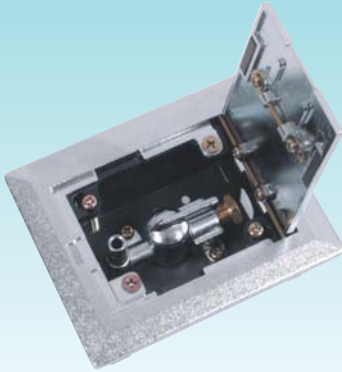

灯油用接続キット その他

■TI-65

- 8φ銅管接続用
- 1/2PT銅管接続用
- 化粧ふた (アイボリー)

■TI-66

- 8φ銅管接続用
- 1/2PT銅管接続用
- 化粧ふた (シルバー・ブロンズ)

■TI-88

- 8φ銅管接続用
- 床、壁両用ボックス
- 化粧ふた (シルバー・ブロンズ)

■灯油用ホース口

- 6φホース用×1/2PT
- 6φホース用×6φ銅管用
- 6φホース用×3/8PT
- 6φホース用×8φ銅管用
- 6φホース用×1/4PT
- 6φホース用×9.53φ銅管用
- 6φホース用×10φ銅管用

■TI-16エルボ

- 6φフレアレス
- 8φフレアレス
- 9.53φフレアレス
- 10φフレアレス

■TI-17ソケット

- 6φフレアレス
- 8φフレアレス
- 9.53φフレアレス
- 10φフレアレス

■TI-18チーズ

- 6φフレアレス
- 8φフレアレス
- 9.53φフレアレス
- 10φフレアレス

■TI-7ジョイント

- | | |
|--------|-------------|
| 〈入口寸法〉 | 〈出口寸法〉 |
| ●1/2PT | ●6φフレアレス |
| ●3/8PT | ●8φフレアレス |
| ●1/4PT | ●9.53φフレアレス |
| ●1/8PT | ●10φフレアレス |

■TI-680

- 8φ銅管接続用