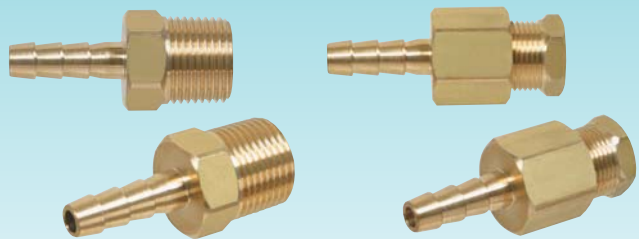

灯油用接続キット その他

■TI-65

- 8φ銅管接続用
- 1/2PT銅管接続用
- 化粧ふた (アイボリー)

■TI-66

- 8φ銅管接続用
- 1/2PT銅管接続用
- 化粧ふた (シルバー・ブロンズ)

■TI-88

- 8φ銅管接続用
- 床、壁両用ボックス
- 化粧ふた (シルバー・ブロンズ)

■灯油用ホース口

- 6φホース用×1/2PT
- 6φホース用×6φ銅管用
- 6φホース用×3/8PT
- 6φホース用×8φ銅管用
- 6φホース用×1/4PT
- 6φホース用×9.53φ銅管用
- 6φホース用×10φ銅管用

■TI-16エルボ

- 6φフレアレス
- 8φフレアレス
- 9.53φフレアレス
- 10φフレアレス

■TI-17ソケット

- 6φフレアレス
- 8φフレアレス
- 9.53φフレアレス
- 10φフレアレス

■TI-18チーズ

- 6φフレアレス
- 8φフレアレス
- 9.53φフレアレス
- 10φフレアレス

■TI-7ジョイント

- | | |
|--------|-------------|
| 〈入口寸法〉 | 〈出口寸法〉 |
| ●1/2PT | ●6φフレアレス |
| ●3/8PT | ●8φフレアレス |
| ●1/4PT | ●9.53φフレアレス |
| ●1/8PT | ●10φフレアレス |